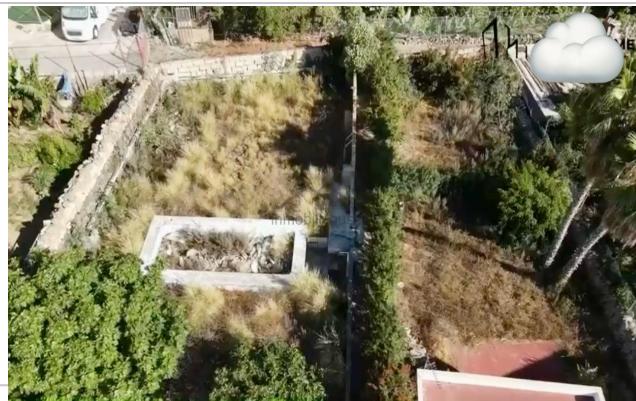

Población:	Güímar
Provincia:	Tenerife
Cod. postal:	38500
Zona:	Guimar

ESCALA DE LA CALIFICACIÓN ENERGÉTICA	Consumo de energía kWh/m² año	Emissiones kgCO₂/m² año
A más eficiente		
B		
C		
D		
E		
F		
G menos eficiente		

En trámite

M² construidos: 380

Exterior/Interior: exterior